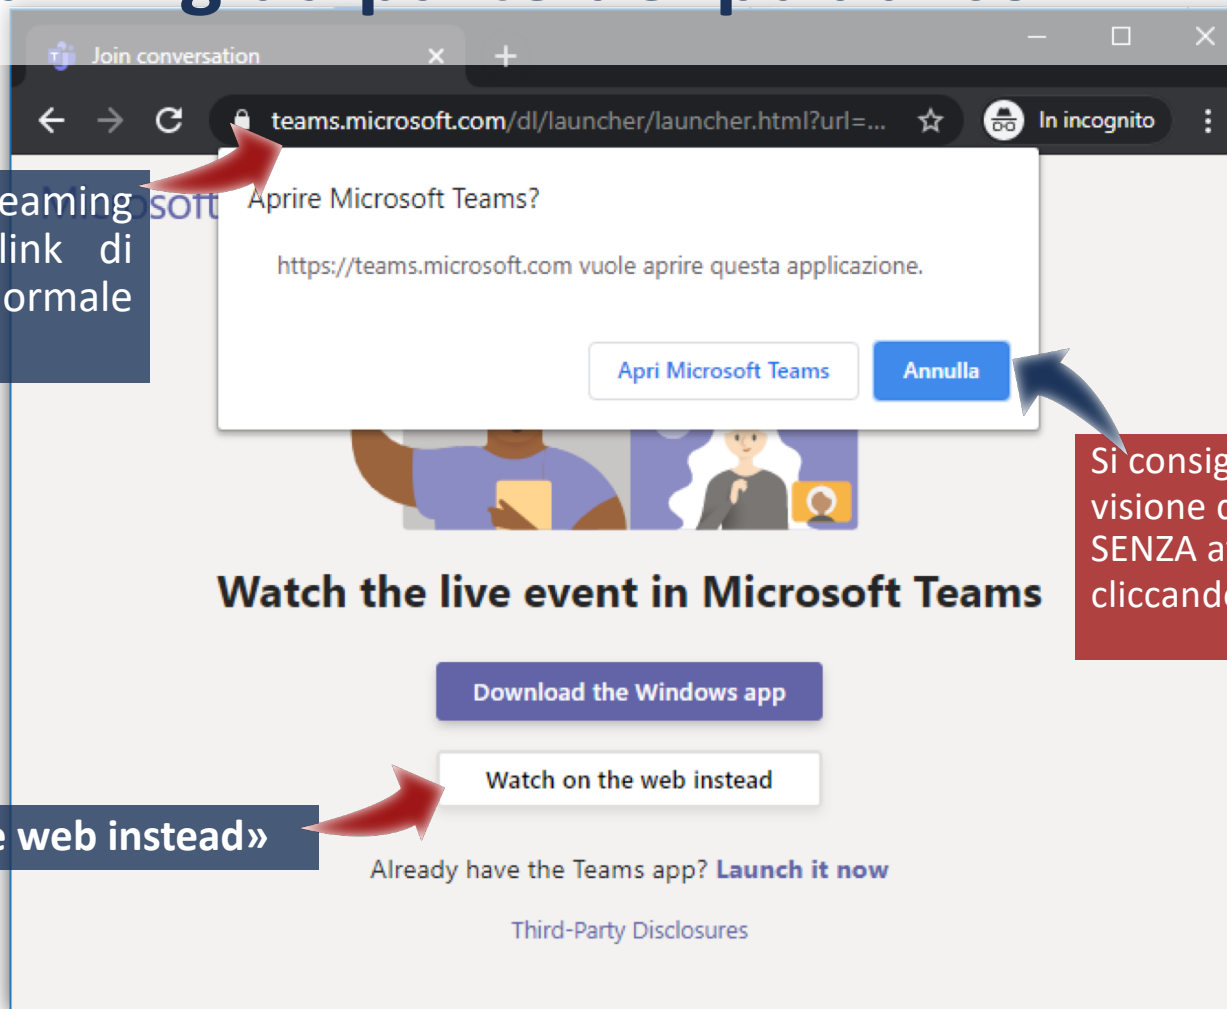

Visione in streaming da parte del pubblico

Il pubblico può vedere lo streaming della seduta usando il link di partecipazione in un normale browser.

Si consiglia di scegliere la visione diretta su browser SENZA avviare la app, cliccando su «Annulla»

Scegliere «Watch on the web instead»

Visione in streaming da parte del pubblico