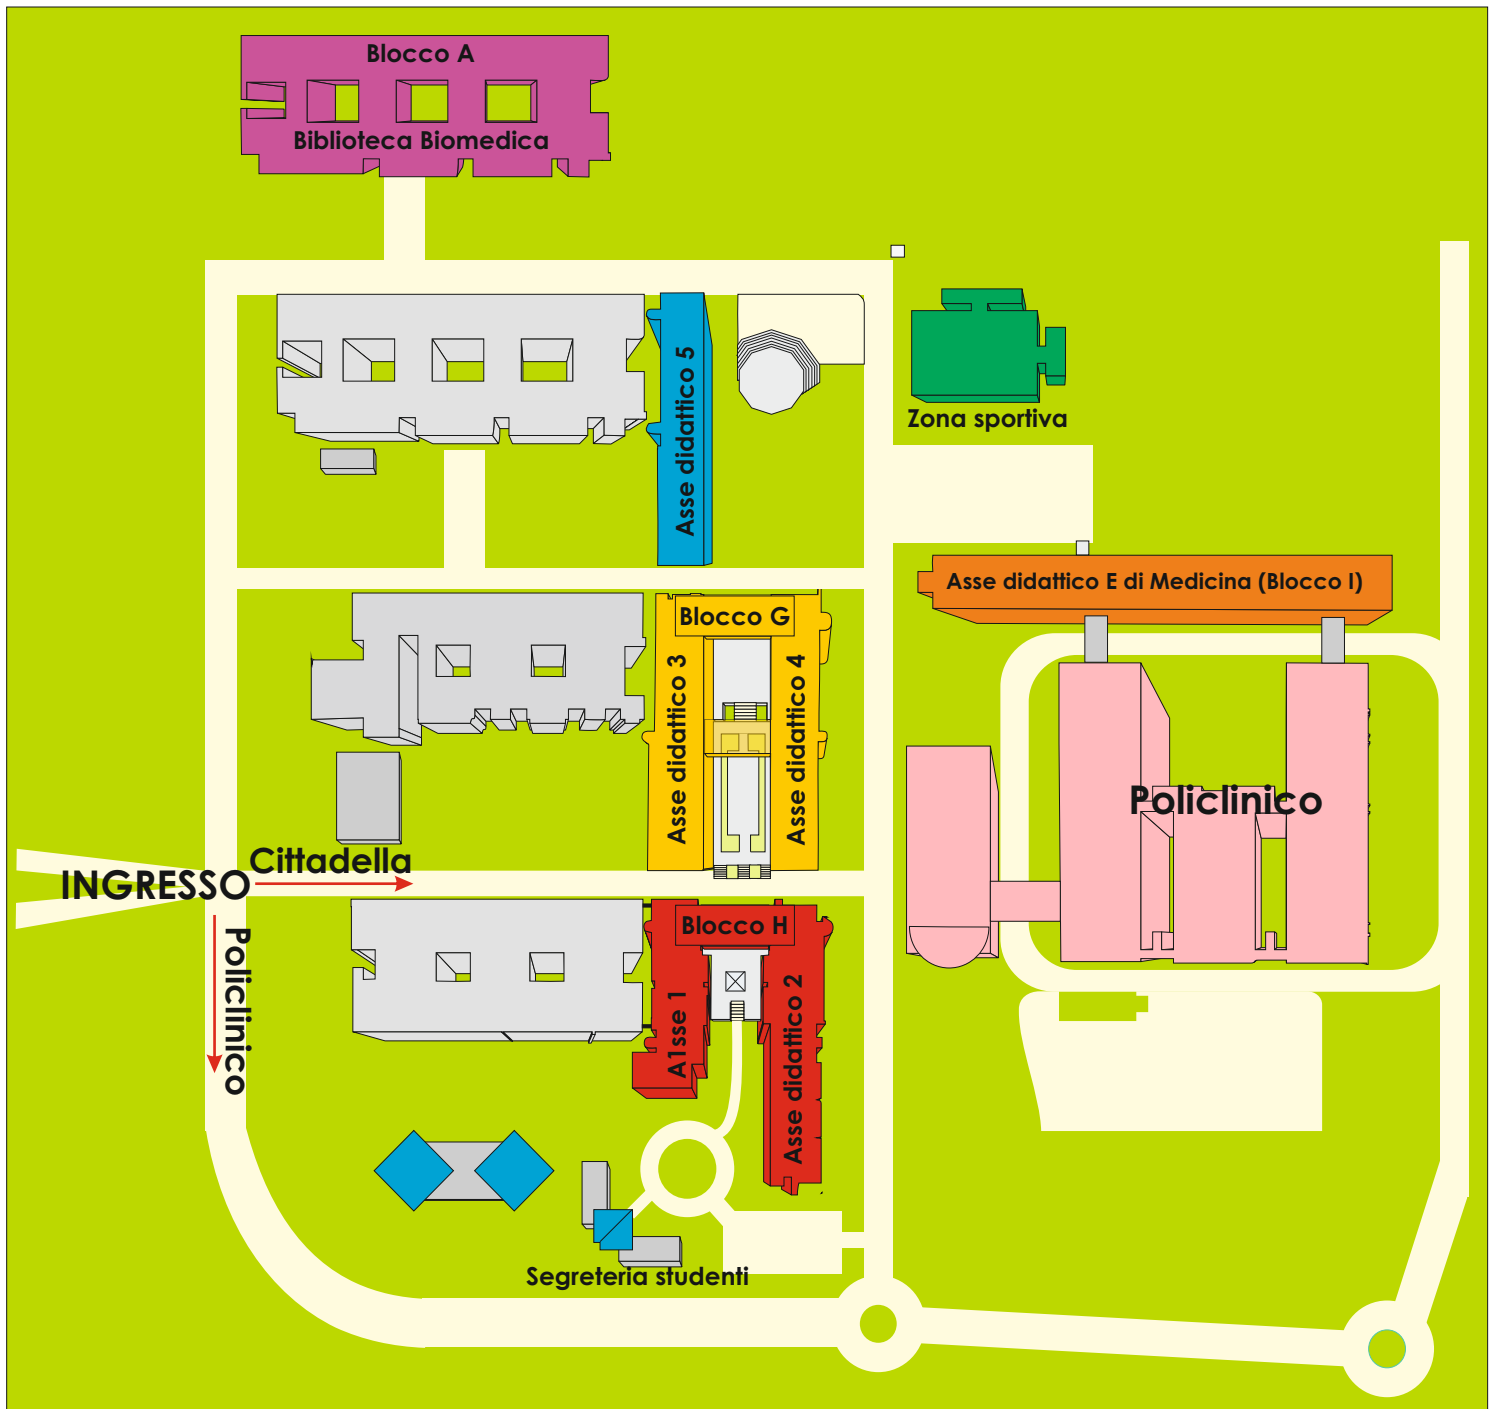

AULE E BIBLIOTECHE

Complesso Cittadella Universitaria – Policlinico di Monserrato

BLOCCO H Asse didattico 1	Aule C, D	piano 0
	Aule 1, 2, 3, 4	piano 1
	Aule Alfa, Beta	piano 2
BLOCCO H Asse didattico 2	Aule E, F	piano 0
	Aule 5, 6, 7, 8	piano 1
	Aule Delta, Gamma	piano 2
BLOCCO G Asse didattico 4	Aula Magna	piano 0
	Aule 9, 10, 11, 12 Laboratorio linguist.	piano 1
BLOCCO G Asse didattico 3	Aule A, B	piano 0
	Aula 2 MICRO	piano 1
	Aula 1 MACRO	piano 2
BLOCCO F Asse didattico 5	Aule 101, 102, 103, 104, 105, 106	piano 1
	Aule 201, 202, 203, 204, 205, 206	piano 2
	Aule 301, 302	piano 3
BLOCCO I Asse didattico 6	Aule 1, 2, 9, 10, 11, 12 Sala riunioni, Aula Zedda	piano 0
	Aule 3, 4, 5, 13, 14, 15, 16, 17, 18 Sala congressi, Aula Balzano	piano 1
	Cabina di regia Laboratori A, B, C, Laboratori Gestuali P1, P2, P3 Stanza rosa	piano 2
BLOCCO A	Aule 107,108,109, 110, 111, 112	piano 1
	207, 208, 209 (inform), 210, 211 (inform)	piano 2

Complesso Cittadella Universitaria – Policlinico di Monserrato
S.S. 554 Bivio Sestu
I- 09042 Monserrato (CA), Italia

ASSE DIDATTICO E - MAPPA DELLE AULE

PARCHEGGIO

PIANO 2

PIANO 1

PIANO TERRA