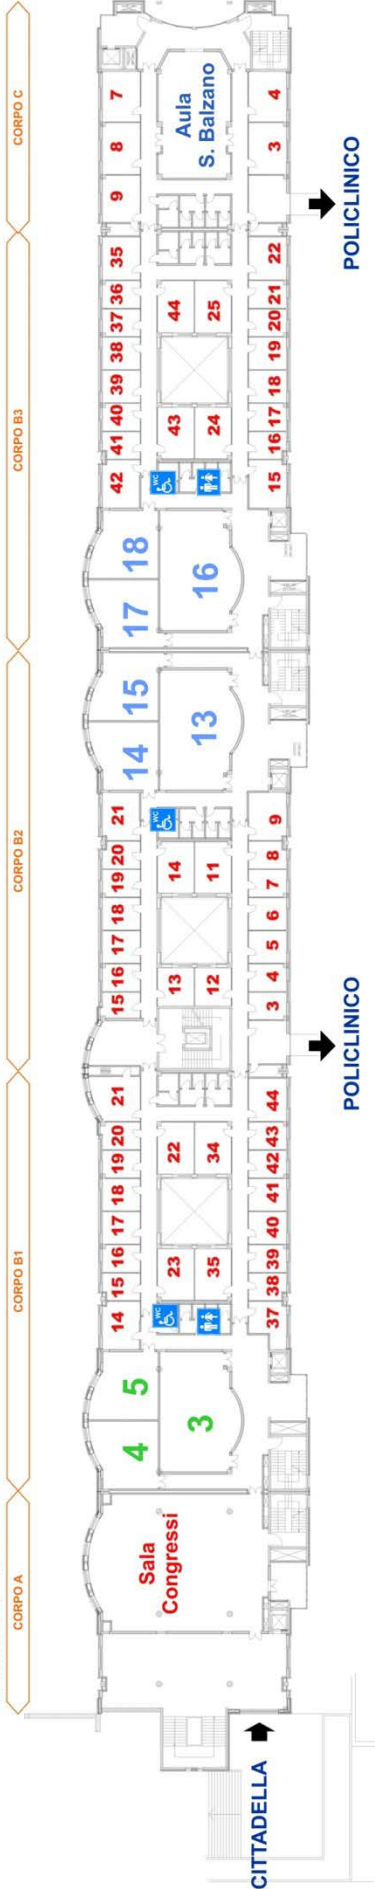

AULE E BIBLIOTECHE

Complesso Cittadella Universitaria – Policlinico di Monserrato

BLOCCO H Asse didattico 1	Aule C, D	piano 0
	Aule 1, 2, 3, 4	piano 1
	Aule Alfa, Beta	piano 2
BLOCCO H Asse didattico 2	Aule E, F	piano 0
	Aule 5, 6, 7, 8	piano 1
	Aule Delta, Gamma	piano 2
BLOCCO G Asse didattico 4	Aula Magna	piano 0
	Aule 9, 10, 11, 12 Laboratorio linguist.	piano 1
BLOCCO G Asse didattico 3	Aule A, B	piano 0
	Aula 2 MICRO	piano 1
	Aula 1 MACRO	piano 2
BLOCCO F Asse didattico 5	Aule 101, 102, 103, 104, 105, 106	piano 1
	Aule 201, 202, 203, 204, 205, 206	piano 2
	Aule 301, 302	piano 3
BLOCCO I Asse didattico 6	Aule 1, 2, 9, 10, 11, 12 Sala riunioni, Aula Zedda	piano 0
	Aule 3, 4, 5, 13, 14, 15, 16, 17, 18 Sala congressi, Aula Balzano	piano 1
	Cabina di regia Laboratori A, B, C, Laboratori Gestuali P1, P2, P3 Stanza rosa	piano 2
BLOCCO A	Aule 107,108,109, 110, 111, 112	piano 1
	207, 208, 209 (inform), 210, 211 (inform)	piano 2

Complesso Cittadella Universitaria – Policlinico di Monserrato
S.S. 554 Bivio Sestu
I- 09042 Monserrato (CA), Italia

ASSE DIDATTICO E - MAPPA DELLE AULE

PARCHEGGIO

PIANO 2

PIANO 1

PIANO TERRA