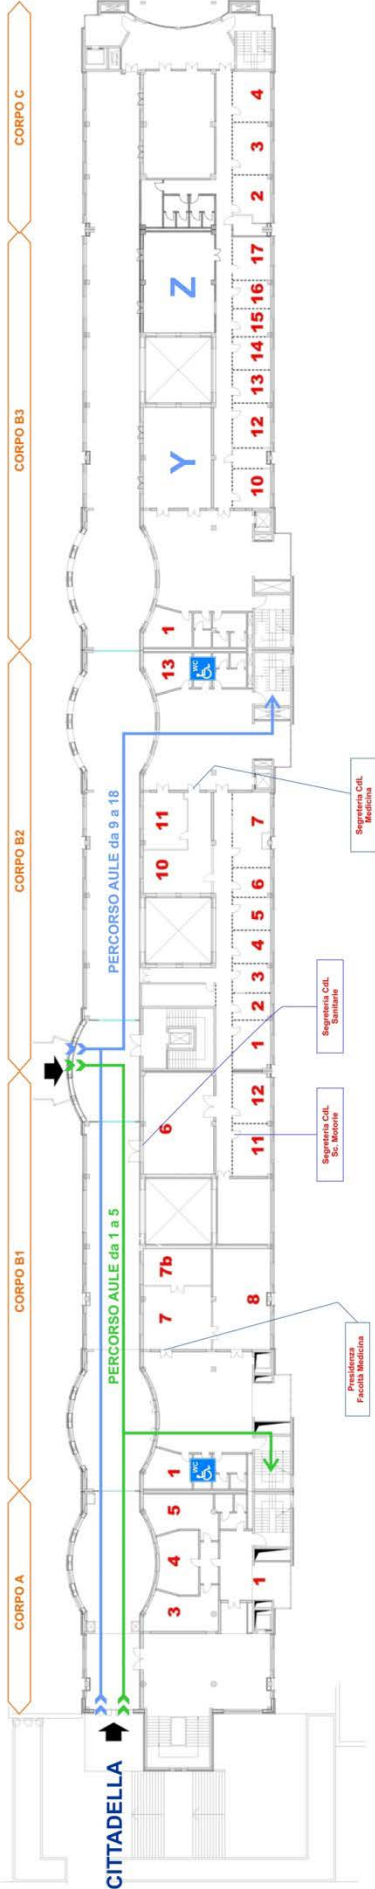

AULE E BIBLIOTECHE

Complesso Cittadella Universitaria – Policlinico di Monserrato

BLOCCO H Asse didattico 1	Aule C, D	piano 0
	Aule 1, 2, 3, 4	piano 1
	Aule Alfa, Beta	piano 2
BLOCCO H Asse didattico 2	Aule E, F	piano 0
	Aule 5, 6, 7, 8	piano 1
	Aule Delta, Gamma	piano 2
BLOCCO G Asse didattico 4	Aula Magna	piano 0
	Aule 9, 10, 11, 12 Laboratorio linguist.	piano 1
BLOCCO G Asse didattico 3	Aule A, B	piano 0
	Aula 2 MICRO	piano 1
	Aula 1 MACRO	piano 2
BLOCCO F Asse didattico 5	Aule 101, 102, 103, 104, 105, 106	piano 1
	Aule 201, 202, 203, 204, 205, 206	piano 2
	Aule 301, 302	piano 3
BLOCCO I Asse didattico 6	Aule 1, 2, 9, 10, 11, 12 Sala riunioni, Aula Zedda	piano 0
	Aule 3, 4, 5, 13, 14, 15, 16, 17, 18 Sala congressi, Aula Balzano	piano 1
	Cabina di regia Laboratori A, B, C, Laboratori Gestuali P1, P2, P3 Stanza rosa	piano 2
BLOCCO A	Aule 107,108,109, 110, 111, 112	piano 1
	207, 208, 209 (inform), 210, 211 (inform)	piano 2

Complesso Cittadella Universitaria – Policlinico di Monserrato
S.S. 554 Bivio Sestu
I- 09042 Monserrato (CA), Italia

ASSE DIDATTICO E - MAPPA DELLE AULE

PARCHEGGIO

PIANO 2

PIANO 1

PIANO TERRA