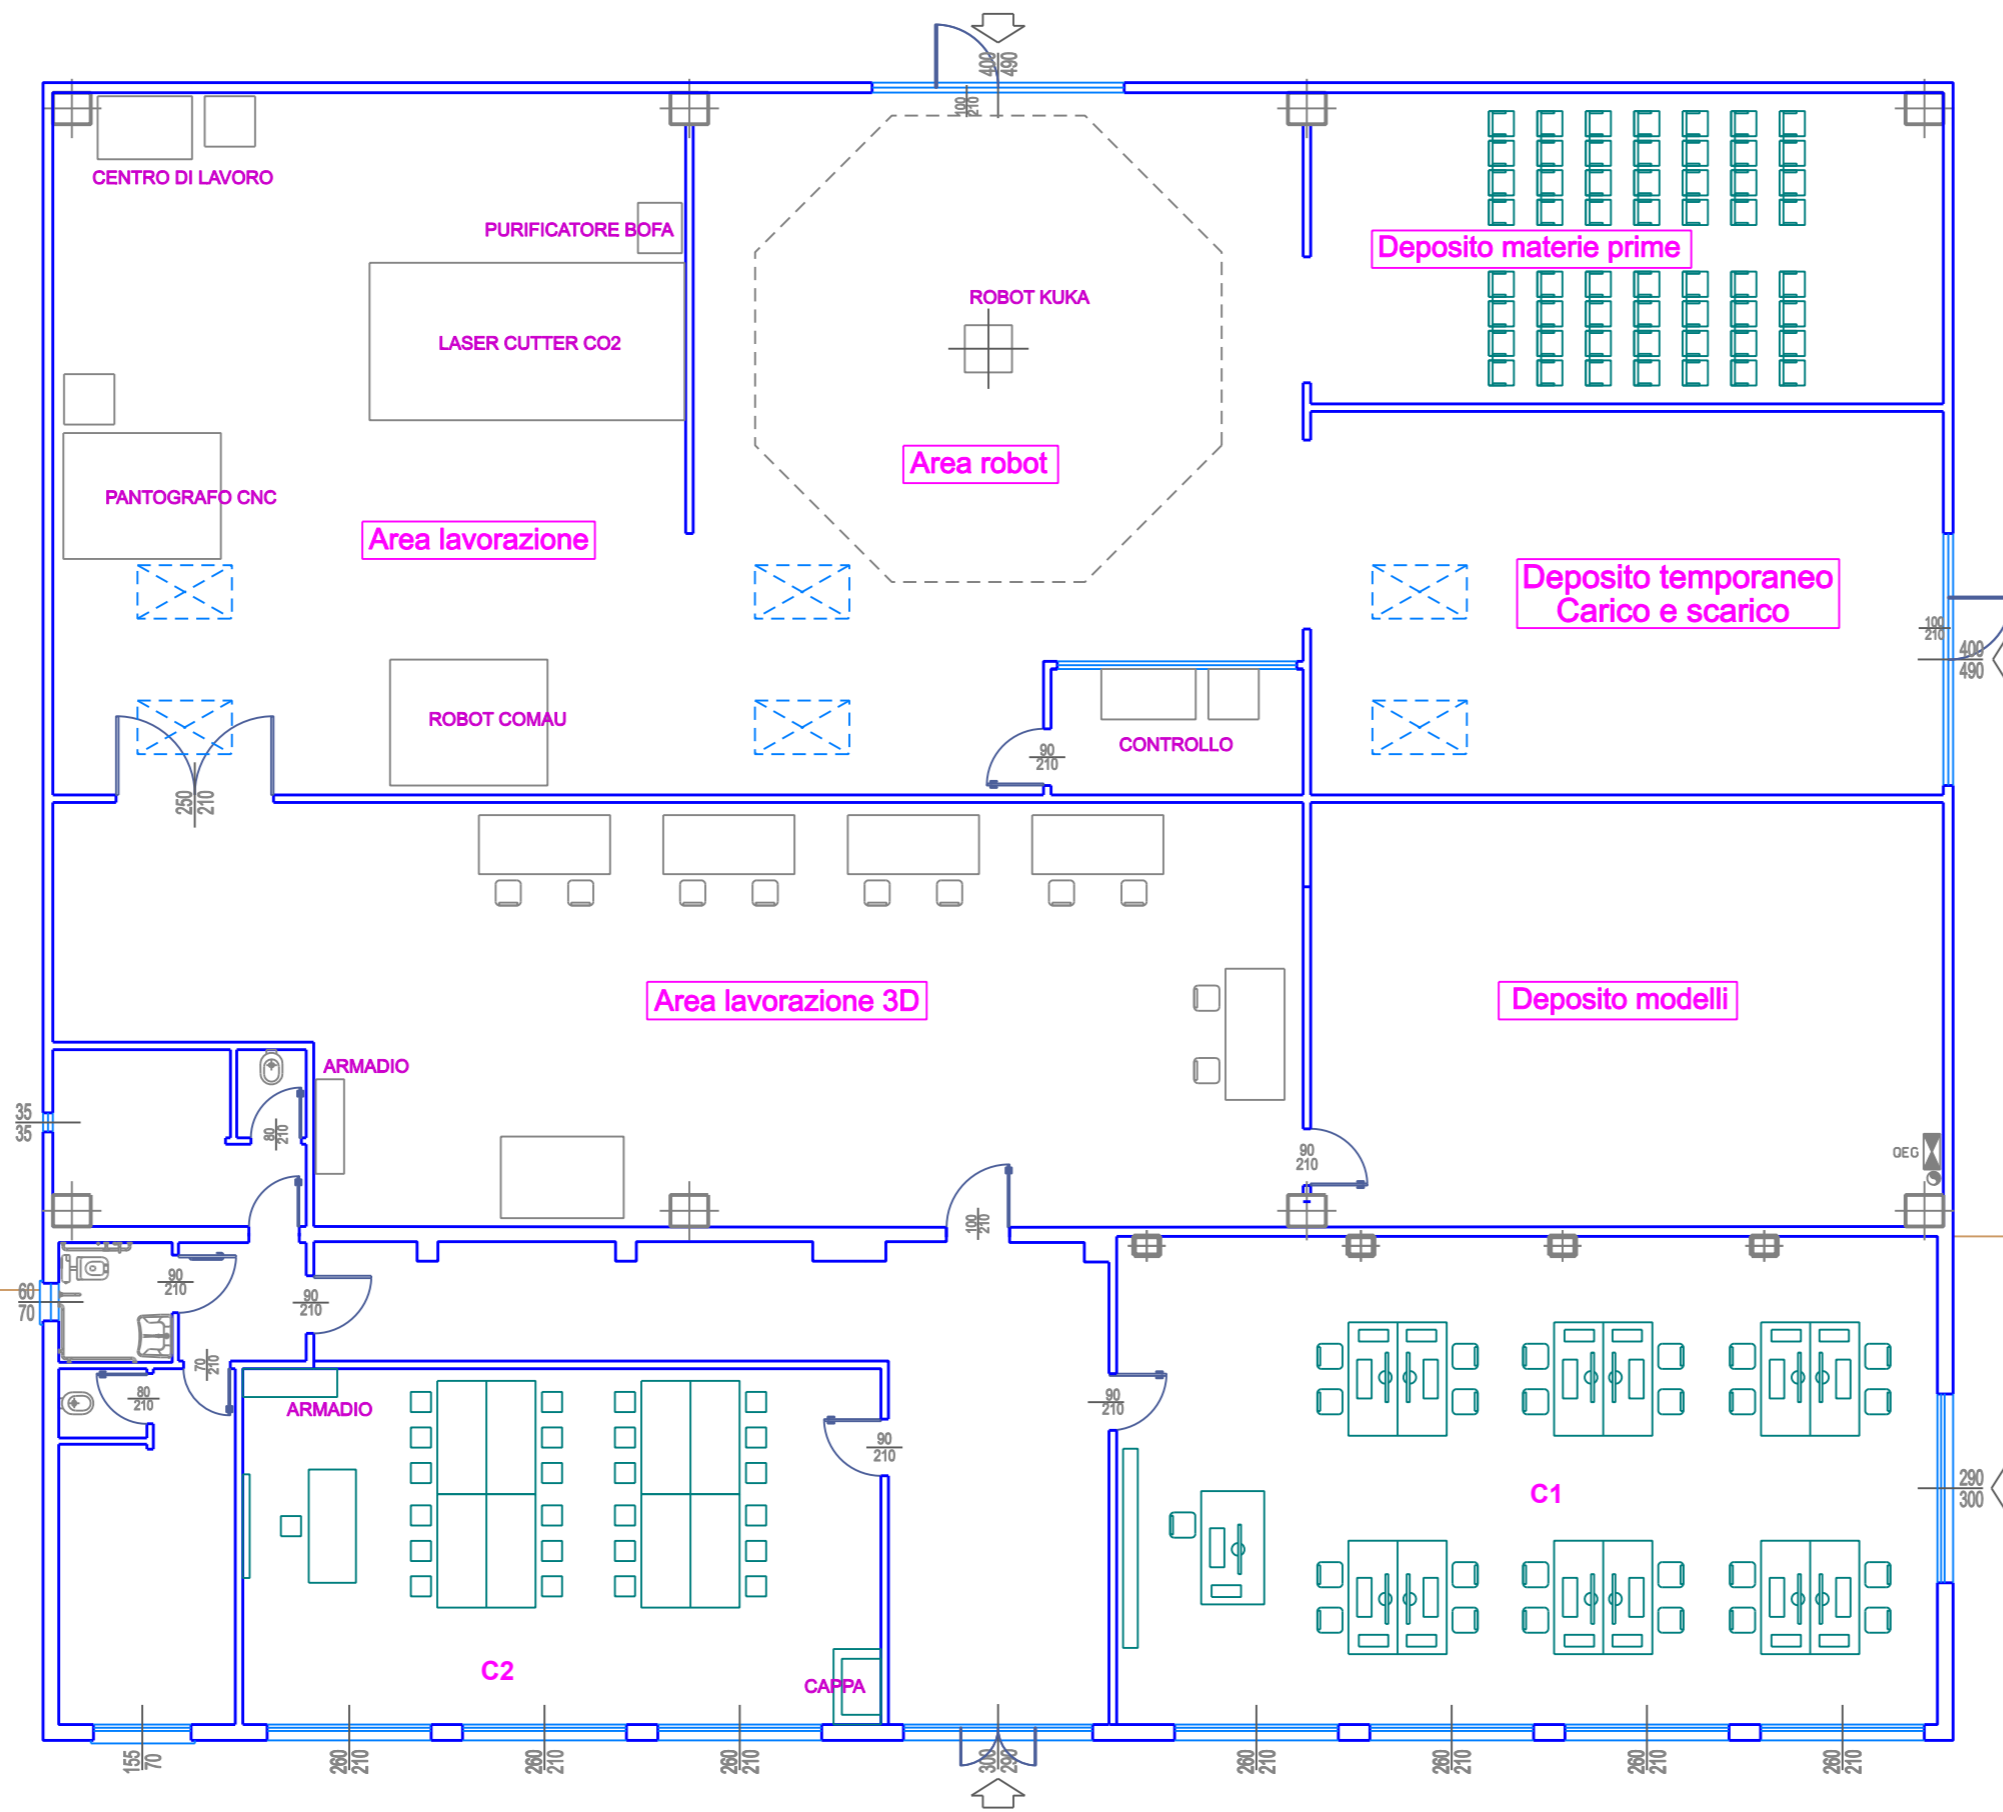

IMMOBILE CIPNES SITO IN VIA MOZAMBICO
PIANTA PIANO TERRA - MACCHINARI E ARREDI

PIAZZALE CARRABILE

VIA MOZAMBICO

STRADA PROVINCIALE N°28

STRUTTURE CIPNES – VIA MOZAMBICO 2 OLBIA

Aula_C1

Aula_C2

Area_Lab